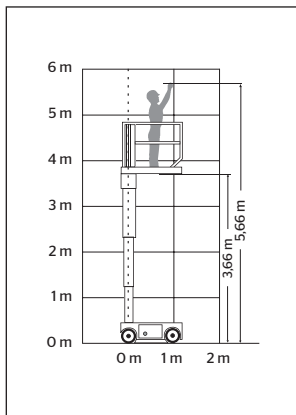

# PELARLIFT Genie GRC-12

SRA kod 732321

Modell	Genie GRC-12
SRA kod	732321
Arbets höjd	5,66 m
Plattforms höjd	3,66 m
Plattforms yta	0,97 / 1,4 x 0,75 m
Plattforms kapacitet	227 kg
Transportlängd	1,37 m
Transportbredd	0,8 m
Transporthöjd	1,7 m
Drivmedel	Batteri
Däck	Solid n/m

Vikt 948 kg