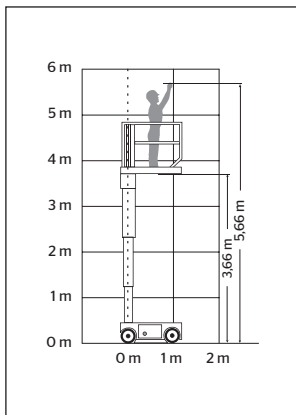

PELARLIFT JLG 1230ES

SRA kod 732321

Modell	JLG 1230ES
SRA kod	732321
Arbetshöjd	5,66 m
Plattformshöjd	3,66 m
Plattformsyta	0,69 x 1,26 m
Plattformskapacitet	230 kg
Transportlängd	1,36 m
Transportbredd	0,76 m
Transporthöjd	1,65 m
Drivmedel	Batteri
Däck	Solid n/m

Vikt 790 kg