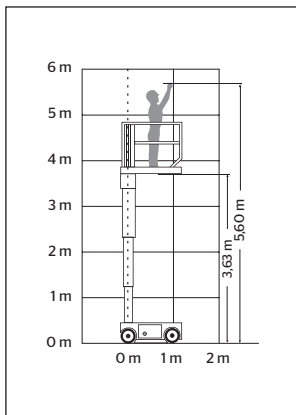

PELARLIFT Snorkel M1230E

SRA kod 732321

Modell	Snorkel M1230E
SRA kod	732321
Arbetshöjd	5,6 m
Plattformshöjd	3,63 m
Plattformsyta	0,74 x 0,96 m
Plattformskapacitet	227 kg
Transportlängd	1,36 m
Transportbredd	0,76 m
Transporthöjd	1,7 m
Drivmedel	Batteri
Däck	Solid n/m

Vikt 780 kg