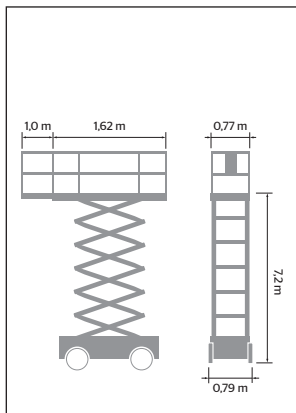

# SAXLIFT, el Iteco IT 7380

SRA kod 733112

Modell	Iteco IT 7380
SRA kod	733112
Arbetshöjd	9,2 m
Plattformshöjd	7,2 m
Plattformsyta	0,77 x 1,62 / 2,62 m
Plattformskapacitet	200 kg
Utskjut	1 m
Transportlängd	1,63 m
Transportbredd	0,79 m
Transporthöjd	1,76 / 2,2 m
Drivmedel	Batteri

Däck	Solid n/m
Vikt	1780 kg