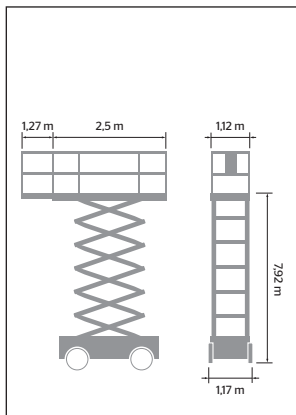

SAXLIFT, el JLG 2646ES

SRA kod 733112

Modell	JLG 2646ES
SRA kod	733112
Arbetshöjd	9,92 m
Plattformshöjd	7,92 m
Plattformsyta	1,12 x 2,5 / 3,77 m
Plattformskapacitet	450 kg
Utskjut	1,27 m
Transportlängd	2,5 m
Transportbredd	1,17 m
Transporthöjd	2,01 / 3,11 m
Drivmedel	Batteri

Däck	Solid n/m
Vikt	2740 kg