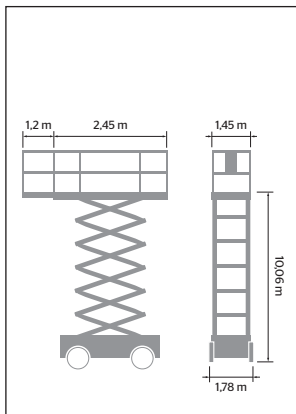

# SAXLIFT, el Haulotte Compact 12 RTE

SRA kod 733123

Modell	Haulotte Compact 12 RTE
SRA kod	733123
Arbetshöjd	12,06 m
Plattformshöjd	10,06 m
Plattformsyta	1,45 x 2,45 / 3,7 m
Plattformskapacitet	450 kg
Utskjut	1,2 m
Transportlängd	2,64 m
Transportbredd	1,78 m
Transporthöjd	1,71 / 2,56 m
Drivmedel	Batteri

Däck	Terräng, solid n/m
Vikt	3675 kg
Övrigt	2WD