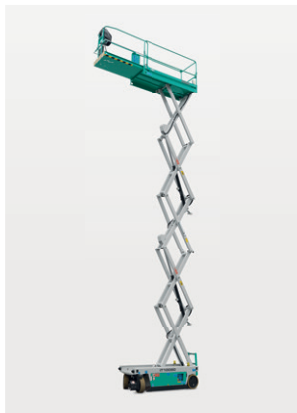

SAXLIFT, el Iteco IT 10090

SRA kod 733123

Modell	Iteco IT 10090
SRA kod	733123
Arbets höjd	12 m
Plattformshöjd	10 m
Plattformsyta	0,88 x 2,26 / 3,66 m
Plattformskapacitet	300 kg
Utskjut	1,4 m
Transportlängd	2,27 m
Transportbredd	0,89 m
Transporthöjd	1,98 / 2,4 m
Drivmedel	Batteri

Däck	Solid n/m
Vikt	3120 kg