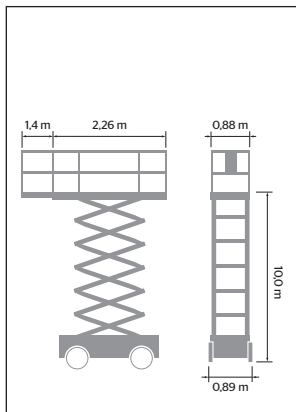

SAXLIFT, el Iteco IT 10090

SRA kod 733123

Modell	Iteco IT 10090
SRA kod	733123
Arbets höjd	12 m
Plattformshöjd	10 m
Plattformsyta	0,88 x 2,26 / 3,66 m
Plattformskapacitet	300 kg
Utskjut	1,4 m
Transportlängd	2,27 m
Transportbredd	0,89 m
Transporthöjd	1,98 / 2,4 m
Drivmedel	Batteri

Däck	Solid n/m
Vikt	3120 kg