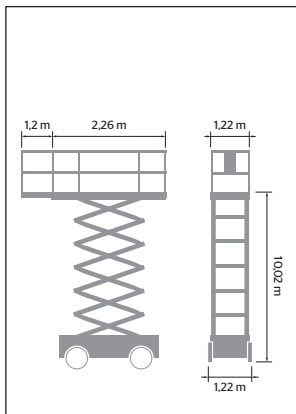

SAXLIFT, el Iteco IT 10122

SRA kod 733123

Modell	Iteco IT 10122
SRA kod	733123
Arbetshöjd	12,02 m
Plattformshöjd	10,02 m
Plattformsyta	1,22 x 2,26 / 3,46 m
Plattformskapacitet	450 kg
Utskjut	1,2 m
Transportlängd	2,27 m
Transportbredd	1,22 m
Transporthöjd	1,98 / 2,41 m
Drivmedel	Batteri

Däck	Solid n/m
Vikt	2815 kg