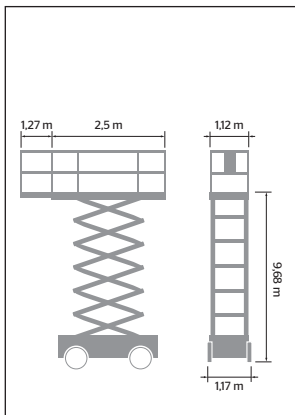

# SAXLIFT, el JLG 3246ES

SRA kod 733123

Modell	JLG 3246ES
SRA kod	733123
Arbets höjd	11,68 m
Plattformshöjd	9,68 m
Plattformsyta	1,12 x 2,5 / 3,77 m
Plattformskapacitet	320 kg
Utskjut	1,27 m
Transportlängd	2,5 m
Transportbredd	1,17 m
Transporthöjd	2,01 / 3,11 m
Drivmedel	Batteri

Däck	Solid n/m
Vikt	2905 kg