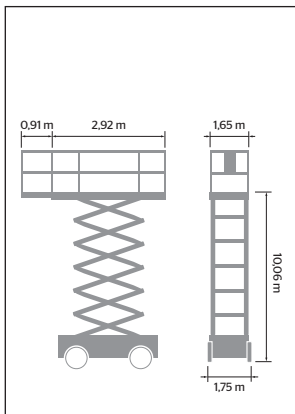

SAXLIFT, el JLG 3369LE

SRA kod 733123

Modell	JLG 3369LE
SRA kod	733123
Arbetshöjd	12,06 m
Plattformshöjd	10,06 m
Plattformsyta	1,65 x 2,92 / 3,83 m
Plattformskapacitet	450 kg
Utskjut	0,91 m
Transportlängd	3,07 m
Transportbredd	1,75 m
Transporthöjd	1,98 / 3,08 m
Drivmedel	Batteri

Däck	Solid n/m
Vikt	4600 kg