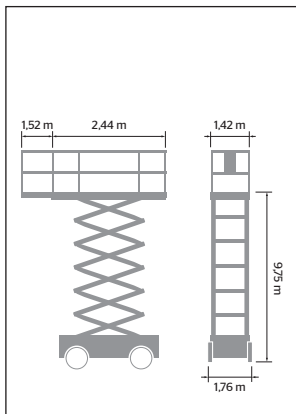

SAXLIFT, hybrid Skyjack SJ6832 RTE

SRA kod 733243

Modell	Skyjack SJ6832 RTE
SRA kod	733243
Arbetshöjd	11,75 m
Plattformshöjd	9,75 m
Plattformsyta	1,42 x 2,44 / 3,96 m
Plattformskapacitet	454 kg
Utskjut	1,52 m
Transportlängd	2,72 m
Transportbredd	1,76 m
Transporthöjd	1,7 / 2,51 m
Drivmedel	Batteri, hybrid

Däck	Terräng, skumfyllda n/m
Vikt	3844 kg
Övrigt	4WD, hydrauliska stödben, självnivellerande