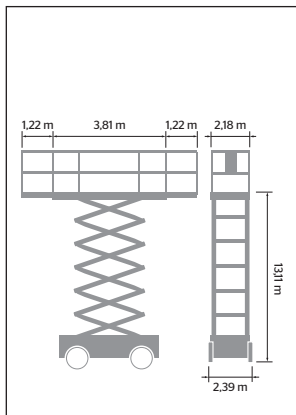

SAXLIFT, diesel JLG 4394RT

SRA kod 733264

Modell	JLG 4394RT
SRA kod	733264
Arbetshöjd	15,11 m
Plattformshöjd	13,11 m
Plattformsyta	2,18 x 3,81 / 6,25 m
Plattformskapacitet	680 kg
Utskjut	1,22 + 1,22 m
Transportlängd	3,89 m
Transportbredd	2,39 m
Transporthöjd	2,19 / 3,29 m
Drivmedel	Diesel

Däck	Terräng, skumfyllda
Vikt	7700 kg
Övrigt	4WD, hydrauliska stödben, självnivellerande