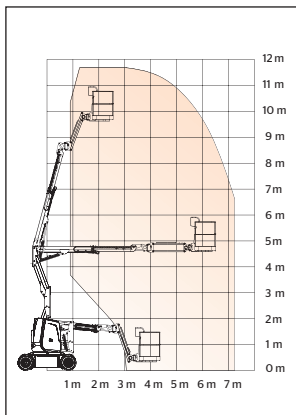

VIKBOMSLIFT, el Haulotte HA12CJ+

SRA kod 734112

Modell	Haulotte HA12CJ+
SRA kod	734112
Arbetshöjd	11,68 m
Plattformshöjd	9,68 m
Upp och över	4,74 m
Plattformsyta	0,8 x 1,14 m
Plattformskapacitet	230 kg
Räckvidd	7,22 m
Transportlängd	4,2 m
Transportbredd	1,2 m
Transporthöjd	2,6 m

Drivmedel	Batteri
Däck	Solid n/m
Vikt	7110 kg
Övrigt	Jib