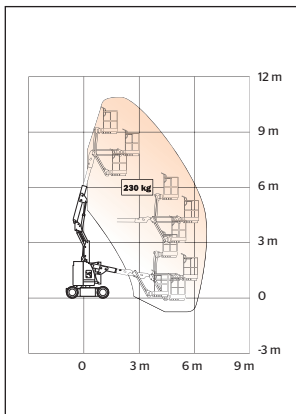

VIKBOMSLIFT, el JLG E300AJP

SRA kod 734112

Modell	JLG E300AJP
SRA kod	734112
Arbets höjd	10,97 m
Plattformshöjd	8,97 m
Upp och över	4,01 m
Plattformsyta	0,76 x 1,22 m
Plattformskapacitet	230 kg
Räckvidd	6,12 m
Transportlängd	5,74 m
Transportbredd	1,22 m
Transporthöjd	2,01 m

Drivmedel	Batteri
Däck	Solid n/m
Vikt	7100 kg
Övrigt	Jib