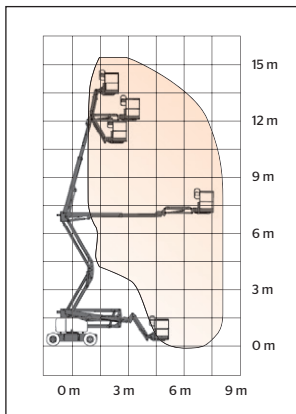

VIKBOMSLIFT, el Genie Z45/25J DC

SRA kod 734114

Modell	Genie Z45/25J DC
SRA kod	734114
Arbetshöjd	15,92 m
Plattformshöjd	13,92 m
Upp och över	6,73 / 7,23 m
Plattformsyta	0,76 x 1,83 m
Plattformskapacitet	227 kg
Räckvidd	7,65 m
Transportlängd	6,83 m
Transportbredd	1,79 m
Transporthöjd	2 m

Drivmedel	Batteri
Däck	Skumfyllda
Vikt	7394 kg
Övrigt	Jib