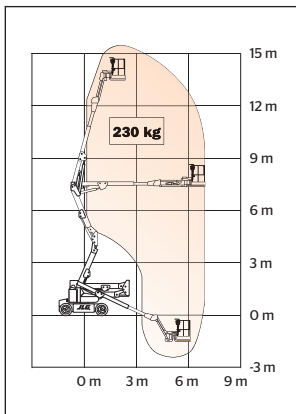

VIKBOMSLIFT, hybrid JLG M 450 AJ

SRA kod 734144

Modell	JLG M 450 AJ
SRA kod	734144
Arbetshöjd	15,72 m
Plattformshöjd	13,72 m
Upp och över	7,7 m
Plattformsyta	0,76 x 1,52 m
Plattformskapacitet	230 kg
Räckvidd	7,24 m
Transportlängd	6,45 m
Transportbredd	1,75 m
Transporthöjd	2,01 m

Drivmedel	Batteri, hybrid
Däck	Luft
Vikt	6670 kg
Övrigt	Jib