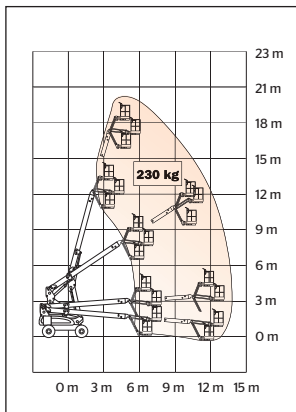

VIKBOMSLIFT, hybrid JLG M600AJP

SRA kod 734145

Modell	JLG M600AJP
SRA kod	734145
Arbetshöjd	20,39 m
Plattformshöjd	18,39 m
Plattformsyta	0,76 x 1,83 m
Plattformskapacitet	230 kg
Räckvidd	13,54 m
Transportlängd	10,15 m
Transportbredd	2,42 m
Transporthöjd	2,54 m
Drivmedel	Batteri, hybrid

Däck	Luft n/m
Vikt	7350 kg
Övrigt	Jib