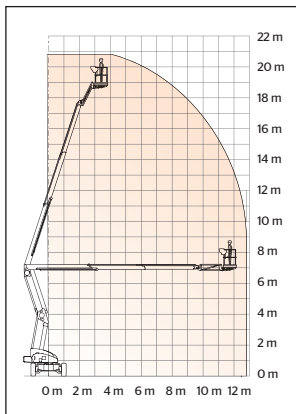

# VIKBOMSLIFT, hybrid Niftylift HR21

SRA kod 734145

Modell	Niftylift HR21
SRA kod	734145
Arbetshöjd	20,8 m
Plattformshöjd	18,8 m
Upp och över	6,8 m
Plattformsyta	0,85 x 1,8 m
Plattformskapacitet	225 kg
Räckvidd	12,8 m
Transportlängd	5,3 m
Transportbredd	2,27 m
Transporthöjd	2,15 m

Drivmedel	Batteri, hybrid
Däck	Solid
Vikt	6660 kg
Övrigt	Jib, 4WD