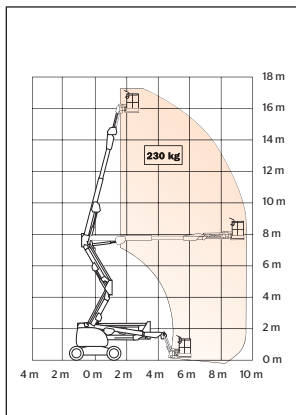

VIKBOMSLIFT, diesel JLG 510AJ

SRA kod 734174

Modell	JLG 510AJ
SRA kod	734174
Arbetshöjd	17,81 m
Plattformshöjd	15,81 m
Upp och över	7,67 m
Plattformsyta	0,76 x 1,83 m
Plattformskapacitet	230 kg
Räckvidd	9,48 m
Transportlängd	7,68 m
Transportbredd	2,34 m
Transporthöjd	2,29 m

Drivmedel	Diesel
Däck	Skumfyllda
Vikt	7650 kg
Övrigt	Jib, 4WD