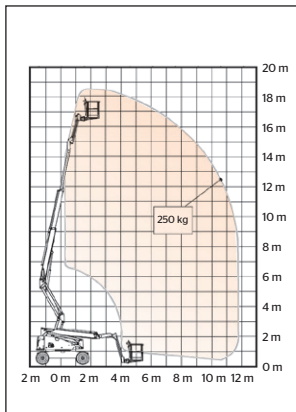

# VIKBOMSLIFT, diesel Dino 185 XTS

SRA kod 734175

Modell	Dino 185 XTS
SRA kod	734175
Arbetshöjd	18,5 m
Plattformshöjd	16,5 m
Upp och över	5 m
Plattformsyta	0,8 x 1,8 m
Plattformskapacitet	250 kg
Räckvidd	11,7 m
Transportlängd	5,27 / 7,17 m
Transportbredd	2,29 m
Transporthöjd	2,56 m

Drivmedel	Diesel
Däck	Solid
Vikt	8000 kg
Övrigt	Jib, 4WD