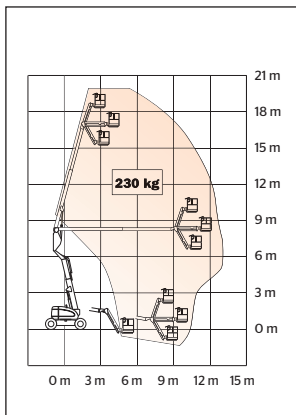

VIKBOMSLIFT, diesel JLG 600 AJ

SRA kod 734175

| | |
|---------------------|---------------|
| Modell | JLG 600 AJ |
| SRA kod | 734175 |
| Arbetshöjd | 20,46 m |
| Plattformshöjd | 18,46 m |
| Upp och över | 8,09 m |
| Plattformsyta | 0,91 x 1,83 m |
| Plattformskapacitet | 230 kg |
| Räckvidd | 12,1 m |
| Transportlängd | 8,82 m |
| Transportbredd | 2,49 m |
| Transporthöjd | 2,57 m |

| | |
|-----------|---------------|
| Drivmedel | Diesel |
| Däck | Skumfyllda |
| Vikt | 10830 kg |
| Övrigt | Jib, 4WD, 4WS |