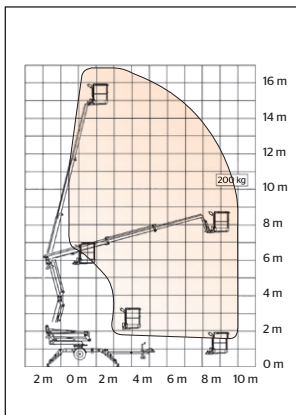

SLÄPVAGNSLIFT, batteri Omme 1700 EBX

SRA kod 734514

Modell	Omme 1700 EBX
SRA kod	734514
Arbets höjd	17,1 m
Plattformshöjd	15,1 m
Plattformsyta	0,8 x 1,25 m
Plattformskapacitet	200 kg
Räckvidd	9,5 m
Transportlängd	7,2 m
Transportbredd	1,75 m
Transporthöjd	2,2 m
Uppställningsyta	4,25 x 4,25 m