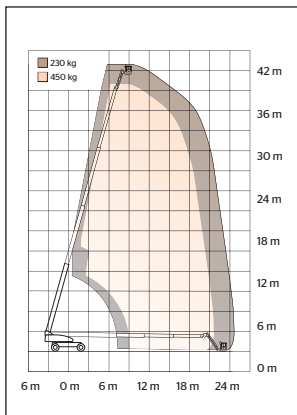

TELESKOPBOMLIFT JLG 1350 SJP

SRA kod 736184

Modell	JLG 1350 SJP
SRA kod	736184
Arbets höjd	43,3 m
Plattformshöjd	41,3 m
Plattformsyta	0,91 x 2,44 m
Plattformskapacitet*	450 / 230 kg
Räckvidd	24,38 m
Transportlängd	11,86 m
Transportbredd	2,49 / 3,81 m
Transporthöjd	3,05 m
Drivmedel	Diesel

Däck	Skumfyllda
Vikt	20400 kg
Övrigt	Jib, 4WD, 4WS

*Begränsad räckvidd beroende på vikt.