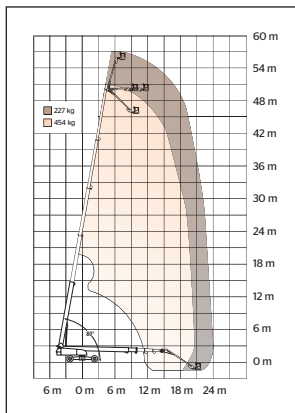

# TELESKOPBOMLIFT JLG 1850 SJ

SRA kod 736189

Modell	JLG 1850 SJ
SRA kod	736189
Arbetshöjd	58,56 m
Plattformshöjd	56,56 m
Plattformsyta	0,91 x 2,44 m
Plattformskapacitet*	454 / 277 kg
Räckvidd	24,38 m
Transportlängd	14,57 m
Transportbredd	5,03 m
Transporthöjd	3,05 m
Drivmedel	Diesel

Däck	Skumfyllda
Vikt	27184 kg
Övrigt	Jib, 4WD, 4WS

\*Begränsad räckvidd beroende på vikt.