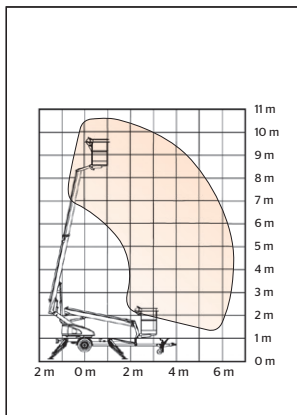

SLÄPVAGNSLIFT, el Dino 105 TL

SRA kod 736512

Modell	Dino 105 TL
SRA kod	736512
Arbetshöjd	10,5 m
Plattformshöjd	8,5 m
Plattformsyta	0,75 x 0,8 m
Plattformskapacitet	130 kg
Räckvidd	6,5 m
Transportlängd	5,43 m
Transportbredd	1,5 m
Transporthöjd	1,99 m
Uppställningsyta	3,25 x 3,5 m