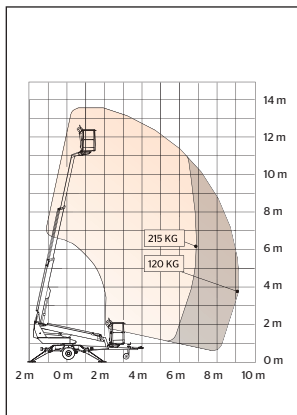

SLÄPVGANSLIFT, el Dino 135 T

SRA kod 736513

Modell	Dino 135 T
SRA kod	736513
Arbetshöjd	13,5 m
Plattformshöjd	11,5 m
Plattformsyta	0,7 x 1,3 m
Plattformskapacitet*	215 / 120 kg
Räckvidd	9,1 m
Transportlängd	5,94 m
Transportbredd	1,78 m
Transporthöjd	2,14 m
Uppställningsyta	3,8 x 3,8 m

Drivmedel	230 V
Däck	Luft
Vikt	1560 kg
Övrigt	Hydrauliska stödben, hydraulisk framdrivning

*Begränsad räckvidd beroende på vikt.