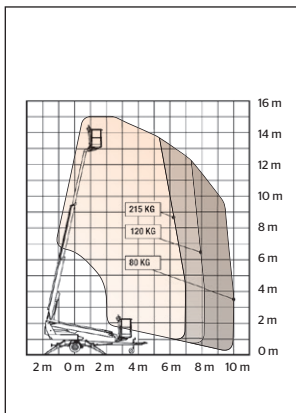

SLÄPVAGNSLIFT, batteri Dino 150 TB

SRA kod 736513

Modell	Dino 150 TB
SRA kod	736513
Arbetshöjd	15 m
Plattformshöjd	13 m
Plattformsyta	0,7 x 1,3 m
Plattformskapacitet*	215 / 80 kg
Räckvidd	10 m
Transportlängd	6,43 m
Transportbredd	1,78 m
Transporthöjd	2,14 m
Uppställningsyta	3,8 x 4,2 m

Drivmedel	Batteri
Däck	Luft
Vikt	1835 kg
Övrigt	Hydrauliska stödben

*Begränsad räckvidd beroende på vikt.