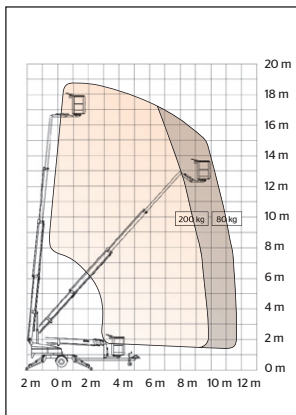

SLÄPVAGNSLIFT, batteri Omme 1850 EBZ

SRA kod 736515

Modell	Omme 1850 EBZ
SRA kod	736515
Arbetshöjd	18,6 m
Plattformshöjd	16,6 m
Plattformsyta	0,8 x 1,25 m
Plattformskapacitet*	200 / 80 kg
Räckvidd	11,7 m
Transportlängd	7,2 m
Transportbredd	1,7 m
Transporthöjd	2,1 m
Uppställningsyta	4,25 x 4,25 m

Drivmedel	Batteri
Däck	Luft
Vikt	2350 kg
Övrigt	Hydrauliska stödben, hydraulisk framdrivning

*Begränsad räckvidd beroende på vikt.