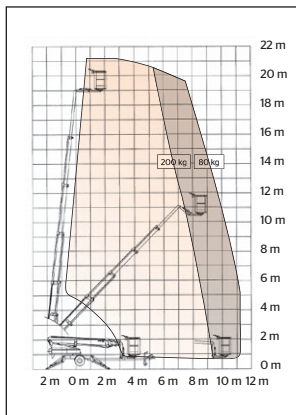

SLÄPVAGNSLIFT, batteri Omme 2100 EBZ

SRA kod 736515

Modell	Omme 2100 EBZ
SRA kod	736515
Arbetshöjd	21,15 m
Plattformshöjd	19,15 m
Plattformsyta	0,8 x 1,25 m
Plattformskapacitet*	200 / 80 kg
Räckvidd	11,2 m
Transportlängd	7,35 m
Transportbredd	2,1 m
Transporthöjd	1,7 m
Uppställningsyta	4,25 x 4,25 m