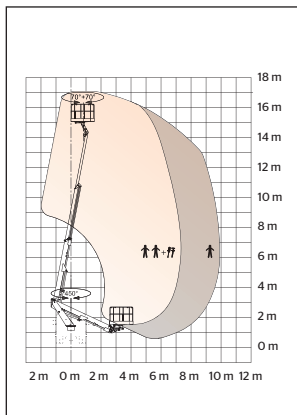

BILLIFT GSR 179T

SRA kod 737274

Modell	GSR 179T
SRA kod	737274
Arbetshöjd	17,1 m
Plattformshöjd	15,1 m
Plattformsyta	0,7 x 1,4 m
Plattformskapacitet*	250 / 80 kg
Räckvidd	11,9 m
Transportlängd	6,49 m
Transportbredd	2,27 m
Transporthöjd	3,03 m
Drivmedel	Diesel

Vikt 3490 kg

*Begränsad räckvidd beroende på vikt.