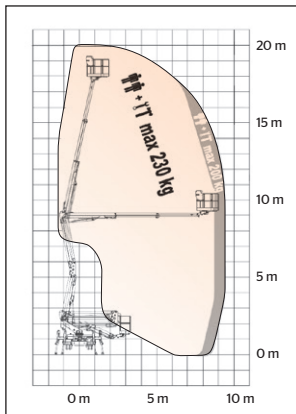

BILLIFT Isoli 205NLX

SRA kod 737275

Modell	Isoli 205NLX
SRA kod	737275
Arbetshöjd	20,1 m
Plattformshöjd	18,1 m
Plattformsyta	0,7 x 1,4 m
Plattformskapacitet*	230 / 200 kg
Räckvidd	9,5 m
Transportlängd	6,35 m
Transportbredd	2,21 m
Transporthöjd	2,5 m
Drivmedel	Diesel

Vikt	3500 kg
Övrigt	Hydrauliska stödben

*Begränsad räckvidd beroende på vikt.