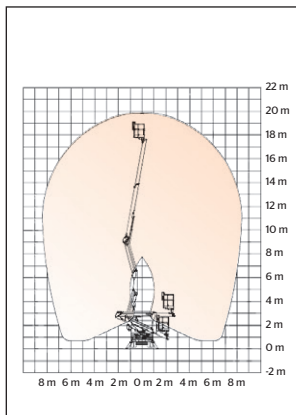

# BILLIFT Palfinger P200A

SRA kod 737275

Modell	Palfinger P200A
SRA kod	737275
Arbetshöjd	19,8 m
Plattformshöjd	17,8 m
Plattformsyta	0,85 x 1,4 m
Plattformskapacitet	200 kg
Räckvidd	8,4 m
Transportlängd	5,39 m
Transportbredd	2,1 m
Transporthöjd	2,89 m
Drivmedel	Diesel

Vikt 3320 kg