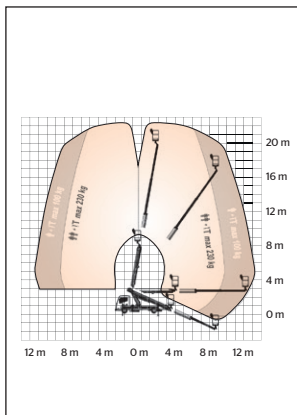

# BILLIFT Isoli PT225

SRA kod 737276

Modell	Isoli PT225
SRA kod	737276
Arbetshöjd	22,5 m
Plattformshöjd	20,5 m
Plattformsyta	0,7 x 1,4 m
Plattformskapacitet*	230 / 100 kg
Räckvidd	13,5 / 10,5 m
Transportlängd	6,65 m
Transportbredd	2,2 m
Transporthöjd	2,95 m
Drivmedel	Diesel

Vikt	3500 kg
Övrigt	Hydrauliska stödben

\*Begränsad räckvidd beroende på vikt.