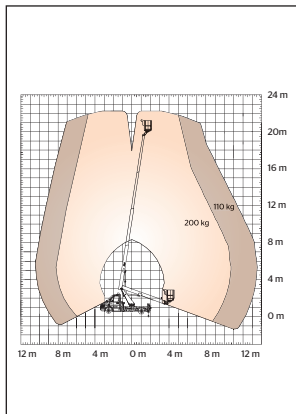

BILLIFT Palfinger TA22

SRA kod 737276

Modell	Palfinger TA22
SRA kod	737276
Arbetshöjd	22 m
Plattformshöjd	20 m
Plattformsyta	0,8 x 1,25 m
Plattformskapacitet*	200 / 110 kg
Räckvidd	8,2 / 13,5 / 10,4 m
Transportlängd	8 m
Transportbredd	2,35 m
Transporthöjd	3,15 m
Drivmedel	Diesel

Vikt	3500 kg
Övrigt	Hydrauliska stödben

*Begränsad räckvidd beroende på vikt.